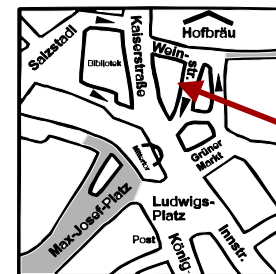

Wolfgang Jörg Christina
Simon Florian

* empf. Verkaufspreise von Cannondale ab 18.10.2010

MO-FR 12-18 Uhr Samstag 9-13 Uhr
und nach Vereinbarung
Im Zentrum zwischen Mittertor & Hofbräu